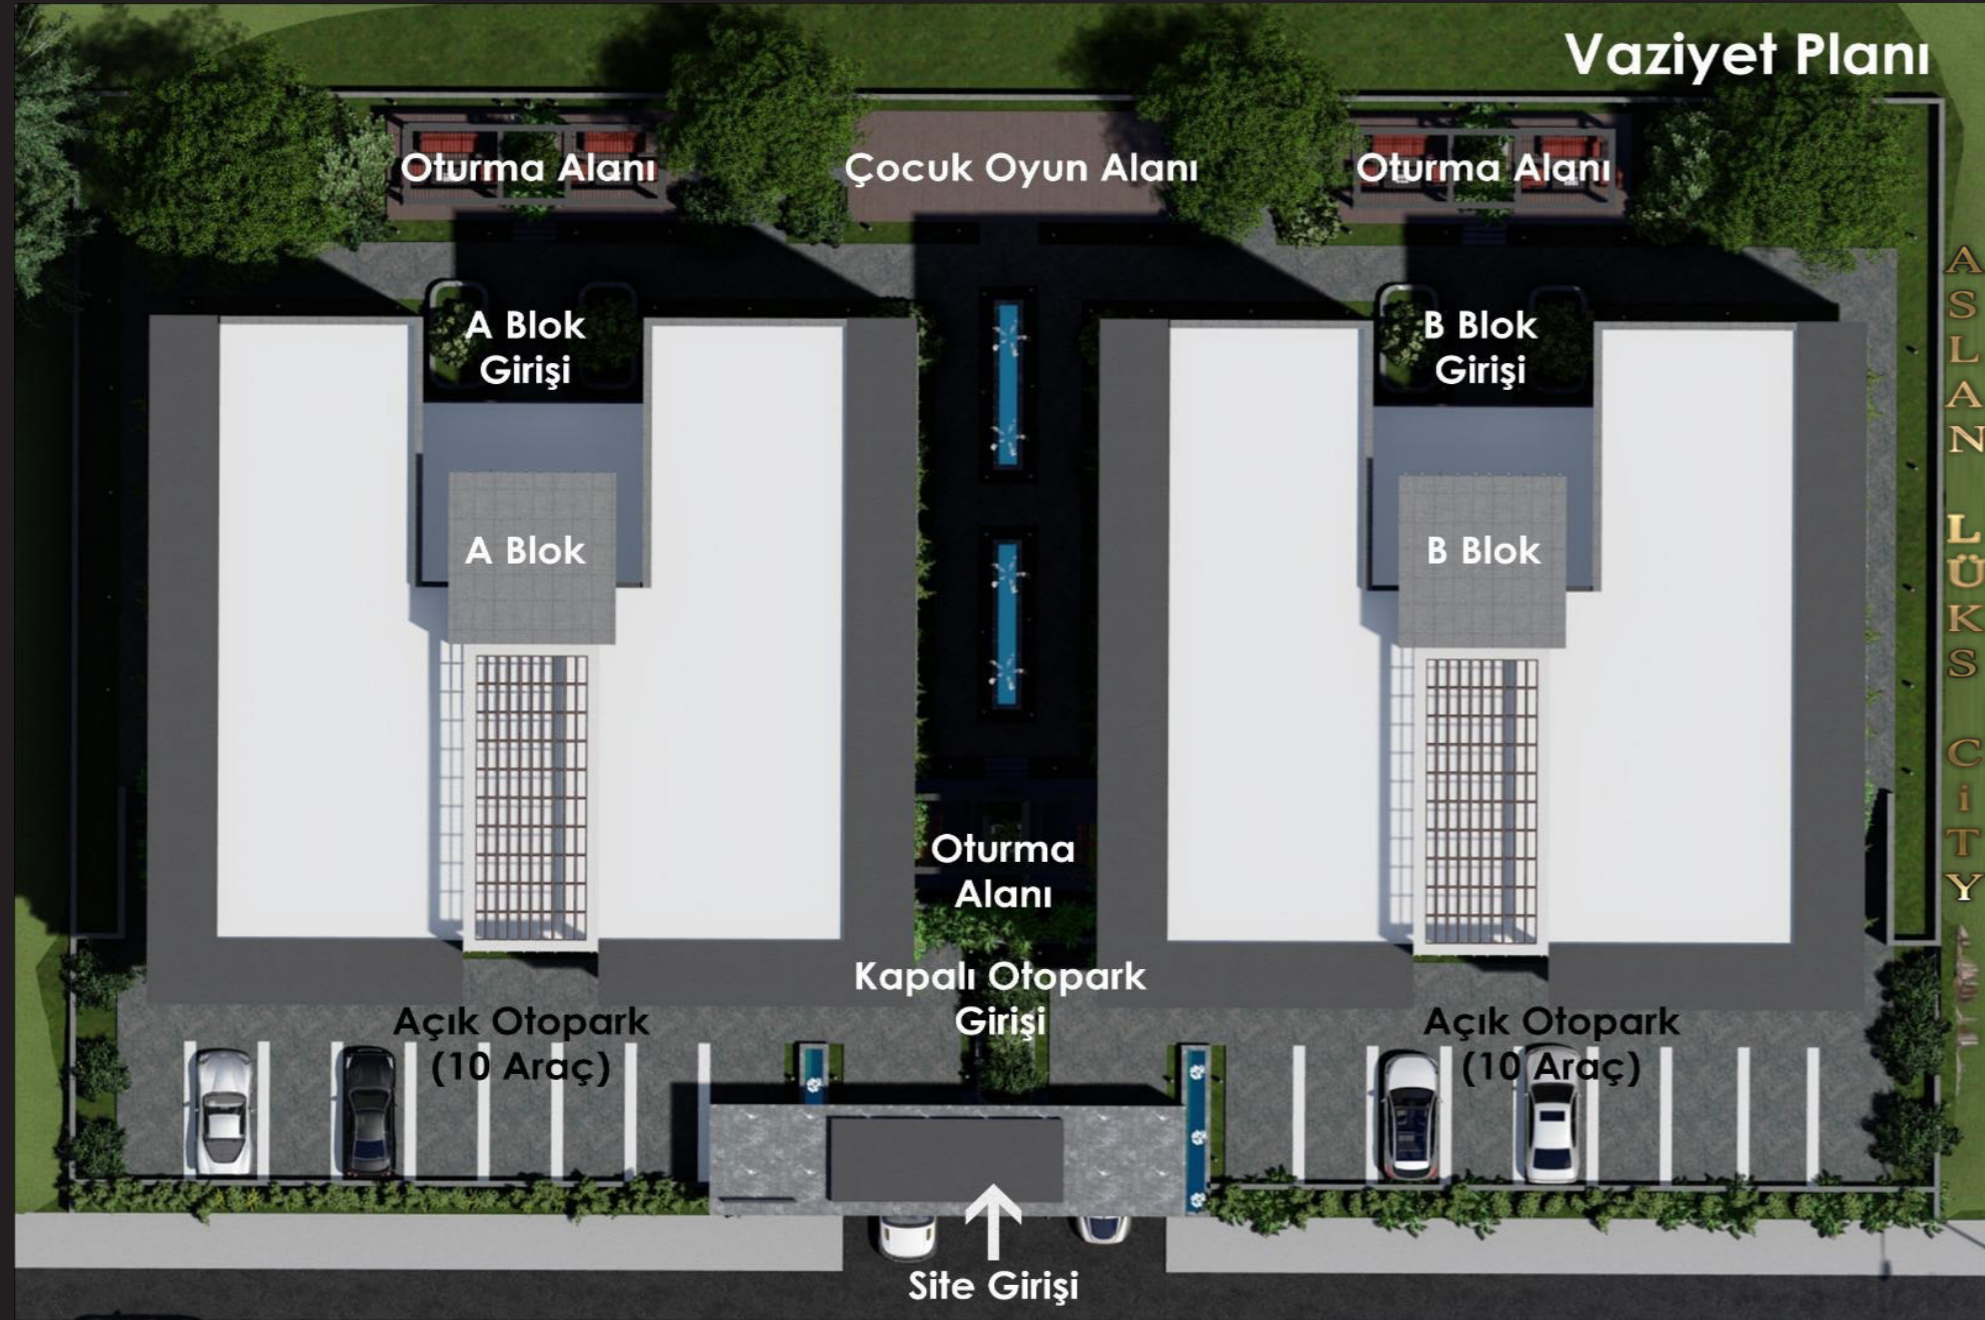

Kat Brütü : 450.00 m²

A-B Blok

ASLAN
LÖKS
CITY

Normal Kat Planı

Kat Brütü : 510.00 m²

A-B Blok

ASLAN
LÖKS
CITY

ASLAN
LÖKS
CITY