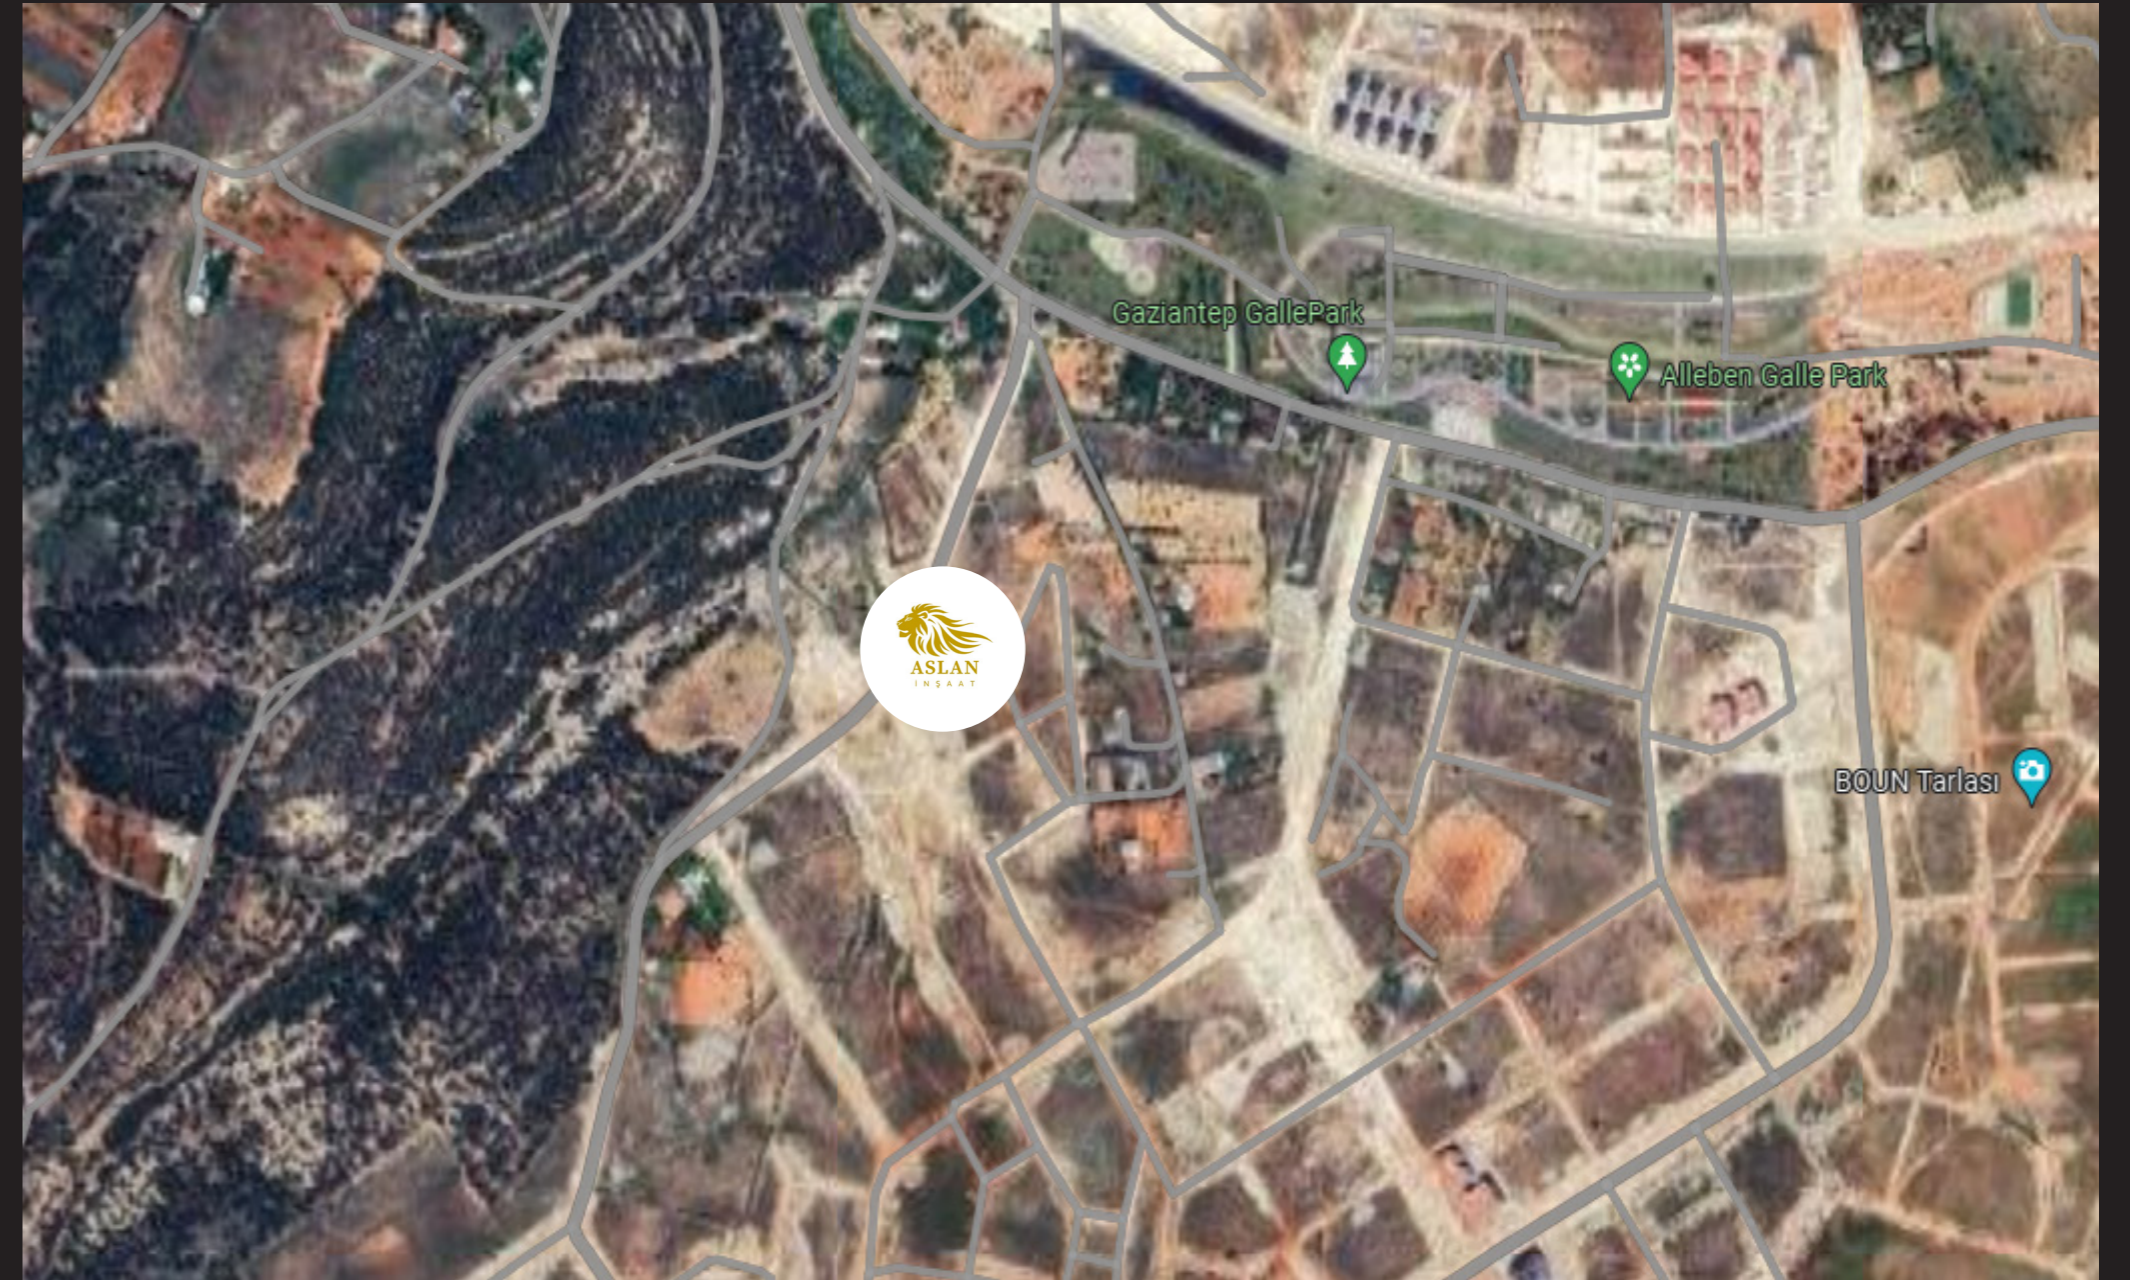

Kat Brütü : 450.00 m²

A-B Blok

ASLAN
LÖKS
CITY

Normal Kat Planı

Kat Brütü : 510.00 m²

A-B Blok

ASLAN
LÖKS
CITY

ASLAN
LÖKS
CITY