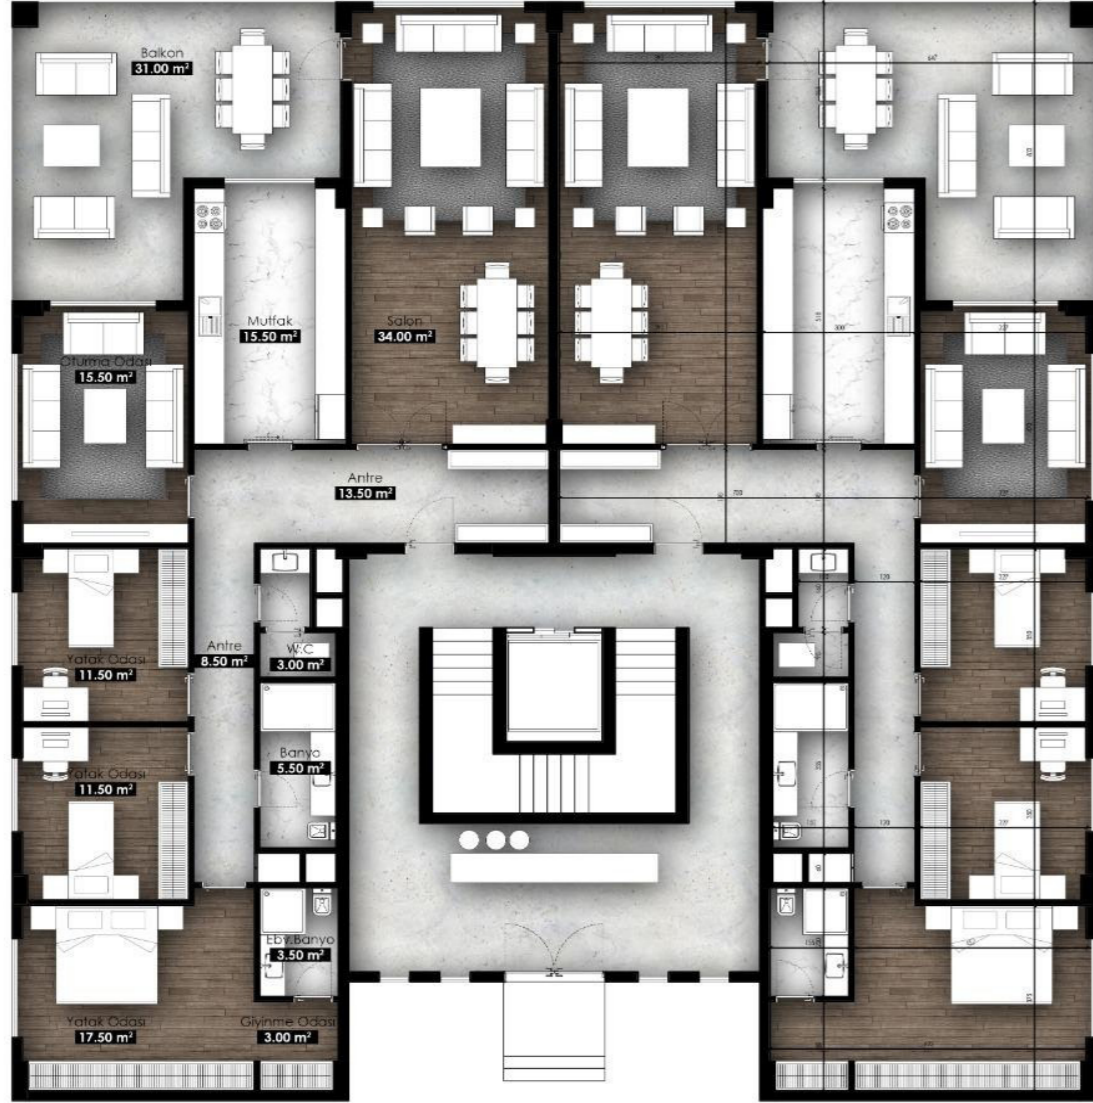

Kat Brütü : 450.00 m²

A-B Blok

ASLAN
LÖKS
CITY

Normal Kat Planı

Kat Brütü : 510.00 m²

A-B Blok

ASLAN
LÖKS
CITY

ASLAN
LÖKS
CITY